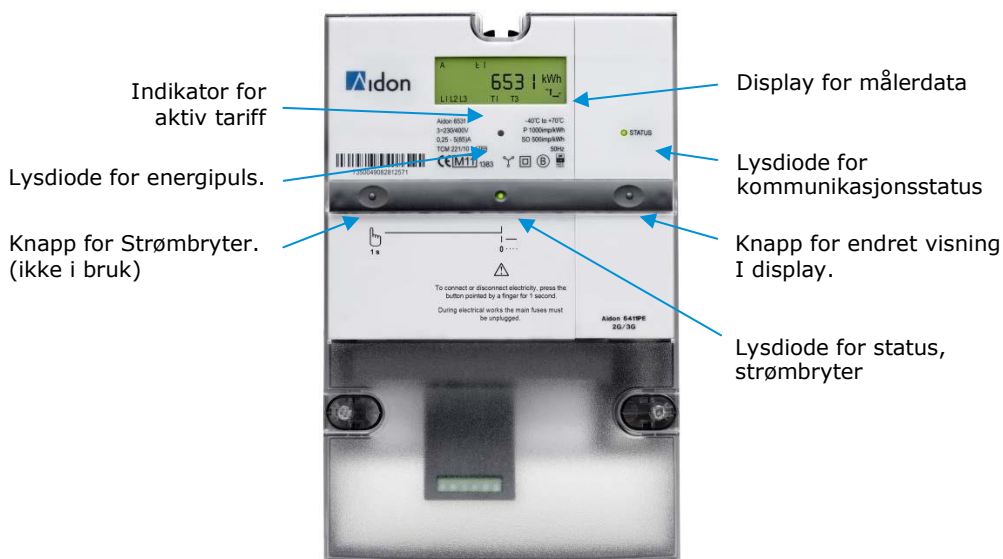

BRUKERVEILEDNING FOR AIDON MÅLER

Ny, fjernavlest strømmåler er installert. Ny måler registrerer energiforbruket og sender det automatisk inn til ditt nettselskap.

Målerens utforming

Om varseltekant vises i målerens display, indikerer dette en feilsituasjon. Kontakt nettselskapets kundeservice.

Lysdiode

Lysdiode for strømbryter	Status for strømbryter	Handlinger
Statisk grønn	Strøm er på.	Knapp for strømbryter, (ikke i bruk).
Lysene er slukket (samt ingen tekst i displayet)	Enheden har ikke strøm.	Kontroller at hovedbryteren er på og sikringen er intakt.

Målerens display for målerdata

Ved installering og i normal drift viser display totalt energiforbruk. Trykk inn knapp til høyre på strømmåleren for å endre visning i display.

Visning i display

1. Totalt energiforbruk A kWh
2. (A -) kWh, Strøm levert til nettet
3. (R) kVArh, Reaktiv energi R+
4. (R -) kVArh, Reaktiv energi R-
5. Dato
6. Tid